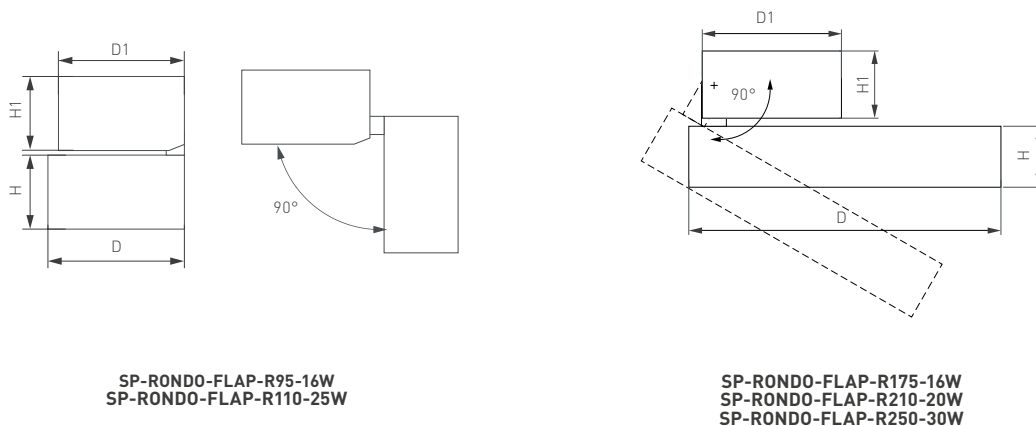

* При соблюдении условий эксплуатации и снижении яркости не более чем на 30% от первоначальной.

Рис. 1. Чертеж и габаритные размеры

УСТАНОВКА И ПОДКЛЮЧЕНИЕ

- Открутите винт [4] крепления монтажного основания [1].
- Пропустите провод питания [3] через центральное отверстие монтажного основания [1] и закрепите его на монтажной поверхности.
- Подключите обесточенные провода сетевого питания [3] AC 230 В к клеммной колодке светильника (коричневый, L — «фаза»; синий, N — «ноль»; PE — «желто-зеленый», заземление).
- Установите светильник [2] на монтажное основание [1] и закрепите винтом [4].
- Включите питание светильника и проверьте его работоспособность.