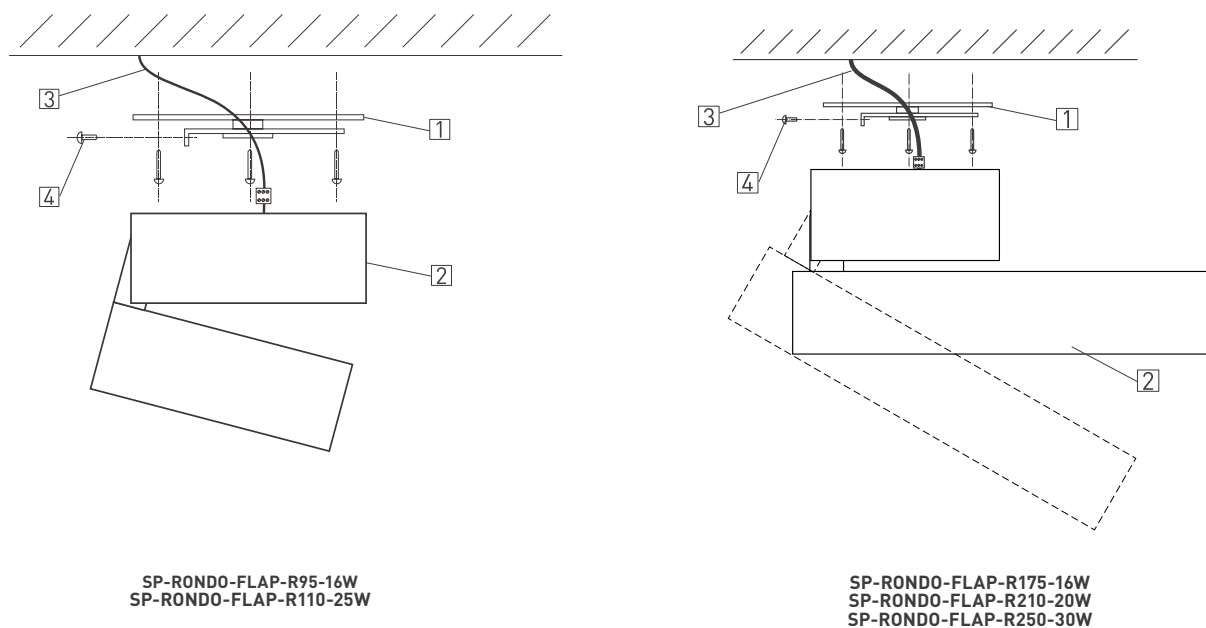

* При соблюдении условий эксплуатации и снижении яркости не более чем на 30% от первоначальной.

Рис. 1. Чертеж и габаритные размеры

УСТАНОВКА И ПОДКЛЮЧЕНИЕ

- Открутите винт [4] крепления монтажного основания [1].
- Пропустите провод питания [3] через центральное отверстие монтажного основания [1] и закрепите его на монтажной поверхности.
- Подключите обесточенные провода сетевого питания [3] AC 230 В к клеммной колодке светильника (коричневый, L — «фаза»; синий, N — «ноль»; PE — «желто-зеленый», заземление).
- Установите светильник [2] на монтажное основание [1] и закрепите винтом [4].
- Включите питание светильника и проверьте его работоспособность.