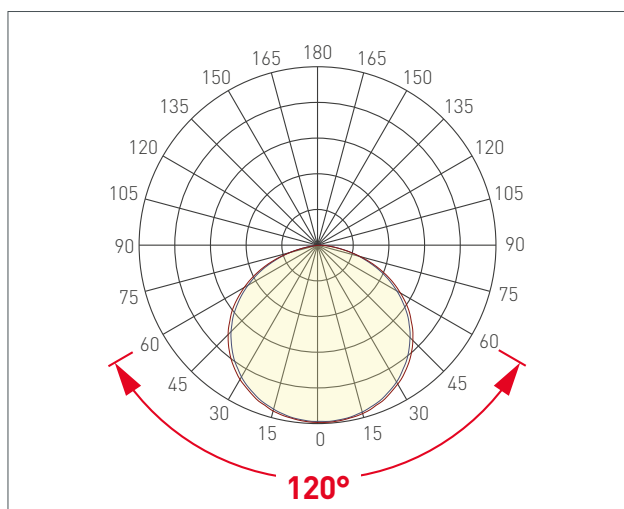

СВЕТОДИОДНАЯ ЛЕНТА

Серия RZ-A120-8mm RGB 24V 12 W/m

12 Вт/м

24 В

IP20

8 мм

ОПИСАНИЕ

- Специальная форма платы в виде волны позволяет изгибать ленты на плоскости.
- Подходит для установки в криволинейные пазы.
- Подсветка криволинейных форм.
- Подсветка букв, витрин и ниш.
- Вертикальный радиус изгиба - 30мм.
- Максимальный угол изгиба на плоскости - 120°.
- Обязательна установка на алюминиевый профиль.

УГОЛ ИЗЛУЧЕНИЯ

Светодиодные ленты

Изгиб на плоскости RZ

A120 24V 8mm 12 W/m RGB

www.arlight.ru

ПАРАМЕТРЫ

Артикул	042911
Степень пылевлагозащиты	IP20
Тип светодиода	2835
Плотность светодиодов	120 шт/м
Минимальный отрезок	50 мм
Каналы управления	3 CH (3 канала RGB)
Гарантия	5 лет

СВЕТОТЕХНИЧЕСКИЕ

Цвет свечения	RGB 
Угол излучения	120°
Световой поток	450 лм/м
Световая эффективность	38 лм/Вт

ЭЛЕКТРИЧЕСКИЕ

Напряжение питания	DC 24 В
Максимальная мощность на 1 метр	12 Вт/м
Максимальный потребляемый ток	0.5 А/м

ГАБАРИТНЫЕ

Длина	5000 мм
Ширина	8 мм
Высота	1.4 мм
Мин. радиус изгиба	30 мм
Вес упаковки	111 г, катушка 5 м

КЛИМАТИЧЕСКИЕ УСЛОВИЯ

Диапазон рабочих температур	-20... 40 °C
-----------------------------	---------------------