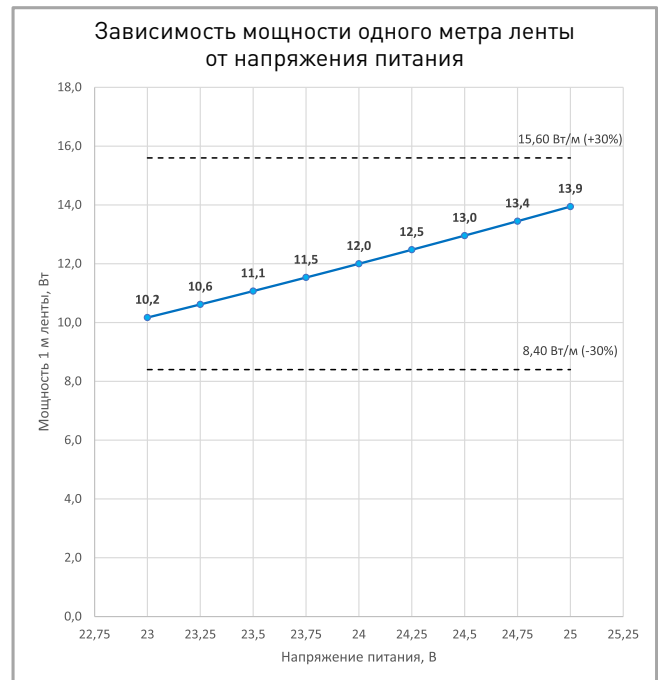

СВЕТОТЕХНИЧЕСКИЕ

Цвет свечения	RGB 
Угол излучения	120°
Световой поток	450 лм/м
Световая эффективность	38 лм/Вт

ЭЛЕКТРИЧЕСКИЕ

Напряжение питания	DC 24 В
Максимальная мощность на 1 метр	12 Вт/м
Максимальный потребляемый ток	0.5 А/м

ПОТРЕБЛЯЕМАЯ МОЩНОСТЬ

Удельная мощность ленты снижается при увеличении длины подключаемого отрезка из-за падения напряжения по длине ленты.

Указаны предельные границы допустимого отклонения напряжения питания ленты.