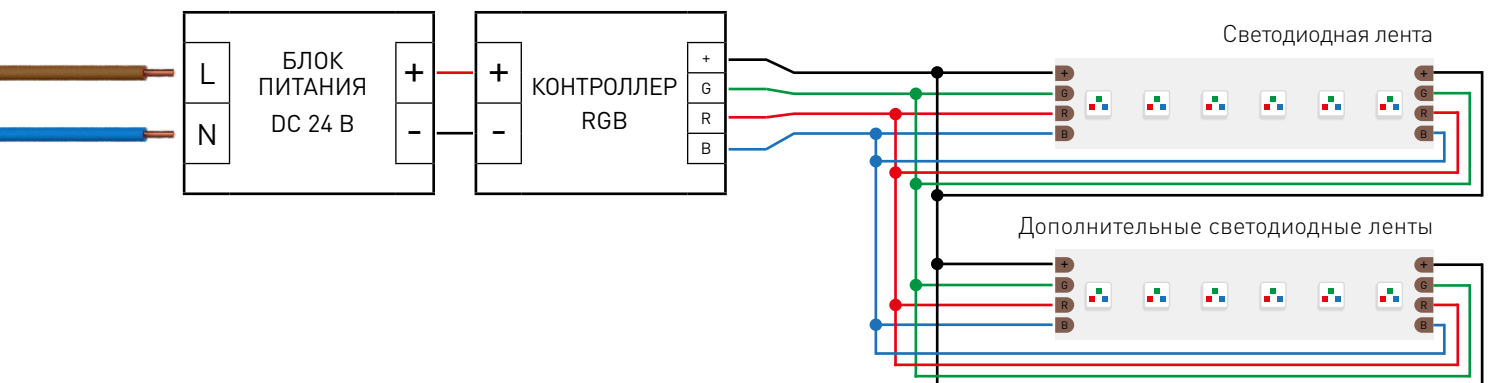

Обезжирьте поверхность профиля

Снимите защитную пленку с ленты

Не давите на светодиоды

Рекомендуется пайка для надежности соединения

Допустимые направления и минимальный радиус изгиба ленты

Максимальный угол изгиба на плоскости

ВНИМАНИЕ! Резка ленты допускается только в обозначенных местах

Не сгибать под острыми углами

Не скручивать

Не растягивать

ВЫХОДНАЯ МОЩНОСТЬ ИСТОЧНИКА НАПЯЖЕНИЯ ДЛЯ ЛЕНТЫ

Для 5 м светодиодной ленты RZ-A120-8mm RGB 24V 12 W/m
выходная мощность источника напряжения должна быть:

от 75 до 120 Вт

24 В

ПОДКЛЮЧЕНИЕ СВЕТОДИОДНОЙ ЛЕНТЫ

Схема 1: подключение нескольких светодиодных лент с одной стороны

Максимальная длина подключения с одной стороны 5 м

Схема 2: подключение нескольких светодиодных лент с двух сторон

РЕКОМЕНДУЕМОЕ ПОДКЛЮЧЕНИЕ ДЛЯ ОБЕСПЕЧЕНИЯ РАВНОМЕРНОГО СВЕЧЕНИЯ ЛЕНТЫ ПО ВСЕЙ ДЛИНЕ

Максимальная длина подключения с двух сторон 5 м

СВЕТОДИОДНАЯ ЛЕНТА

RZ-A120-8mm RGB 24V 12 W/m

12 Вт/м

24 В

IP20

УПАКОВКА