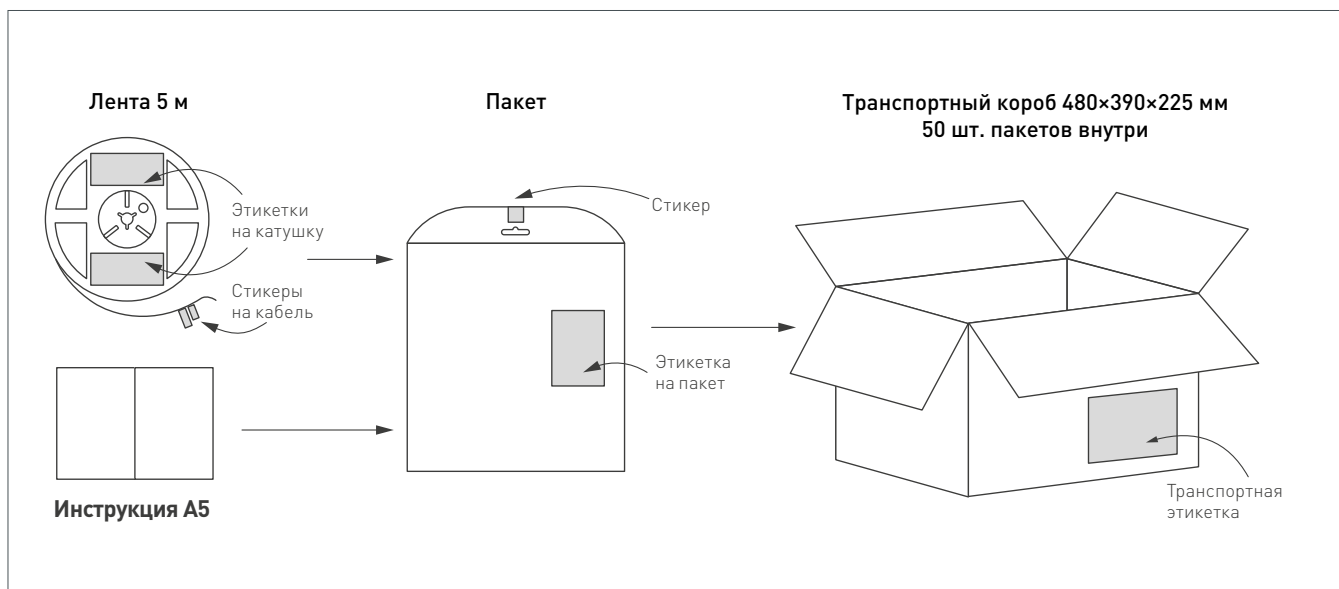

РЕКОМЕНДУЕМОЕ ПОДКЛЮЧЕНИЕ ДЛЯ ОБЕСПЕЧЕНИЯ РАВНОМЕРНОГО СВЕЧЕНИЯ ЛЕНТЫ ПО ВСЕЙ ДЛИНЕ

Максимальная длина подключения с двух сторон 5 м

СВЕТОДИОДНАЯ ЛЕНТА

RZ-A120-8mm RGB 24V 12 W/m

12 Вт/м

24 В

IP20

УПАКОВКА