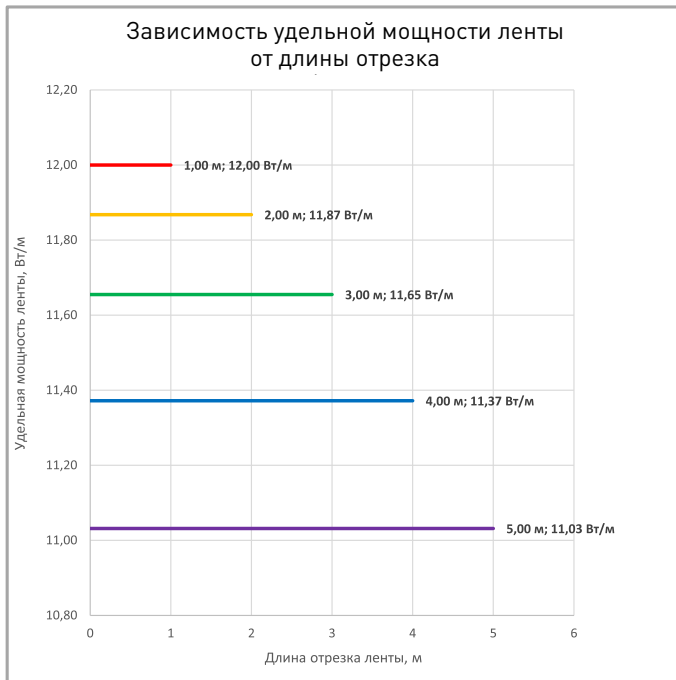

СВЕТОТЕХНИЧЕСКИЕ

Цвет свечения	RGB 
Угол излучения	120°
Световой поток	450 лм/м
Световая эффективность	38 лм/Вт

ЭЛЕКТРИЧЕСКИЕ

Напряжение питания	DC 24 В
Максимальная мощность на 1 метр	12 Вт/м
Максимальный потребляемый ток	0.5 А/м

ГАБАРИТНЫЕ

Длина	5000 мм
Ширина	8 мм
Высота	1.4 мм
Мин. радиус изгиба	30 мм
Вес упаковки	111 г, катушка 5 м

КЛИМАТИЧЕСКИЕ УСЛОВИЯ

Диапазон рабочих температур	-20... 40 °C
-----------------------------	---------------------

ПОТРЕБЛЯЕМАЯ МОЩНОСТЬ

Удельная мощность ленты снижается при увеличении длины подключаемого отрезка из-за падения напряжения по длине ленты.

Указаны предельные границы допустимого отклонения напряжения питания ленты.