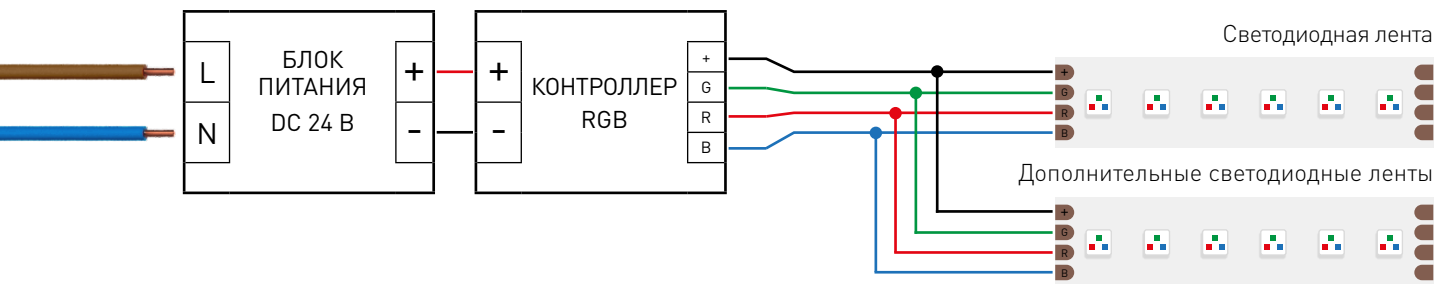

Обезжирьте поверхность профиля

Снимите защитную пленку с ленты

Не давите на светодиоды

Рекомендуется пайка для надежности соединения

Допустимые направления и минимальный радиус изгиба ленты

Максимальный угол изгиба на плоскости

ВНИМАНИЕ! Резка ленты допускается только в обозначенных местах

Не сгибать под острыми углами

Не скручивать

Не растягивать

ВЫХОДНАЯ МОЩНОСТЬ ИСТОЧНИКА НАПЯЖЕНИЯ ДЛЯ ЛЕНТЫ

Для 5 м светодиодной ленты RZ-A120-8mm RGB 24V 12 W/m
выходная мощность источника напряжения должна быть:

от 75 до 120 Вт

24 В

ПОДКЛЮЧЕНИЕ СВЕТОДИОДНОЙ ЛЕНТЫ

Схема 1: подключение нескольких светодиодных лент с одной стороны

Максимальная длина подключения с одной стороны 5 м

Схема 2: подключение нескольких светодиодных лент с двух сторон